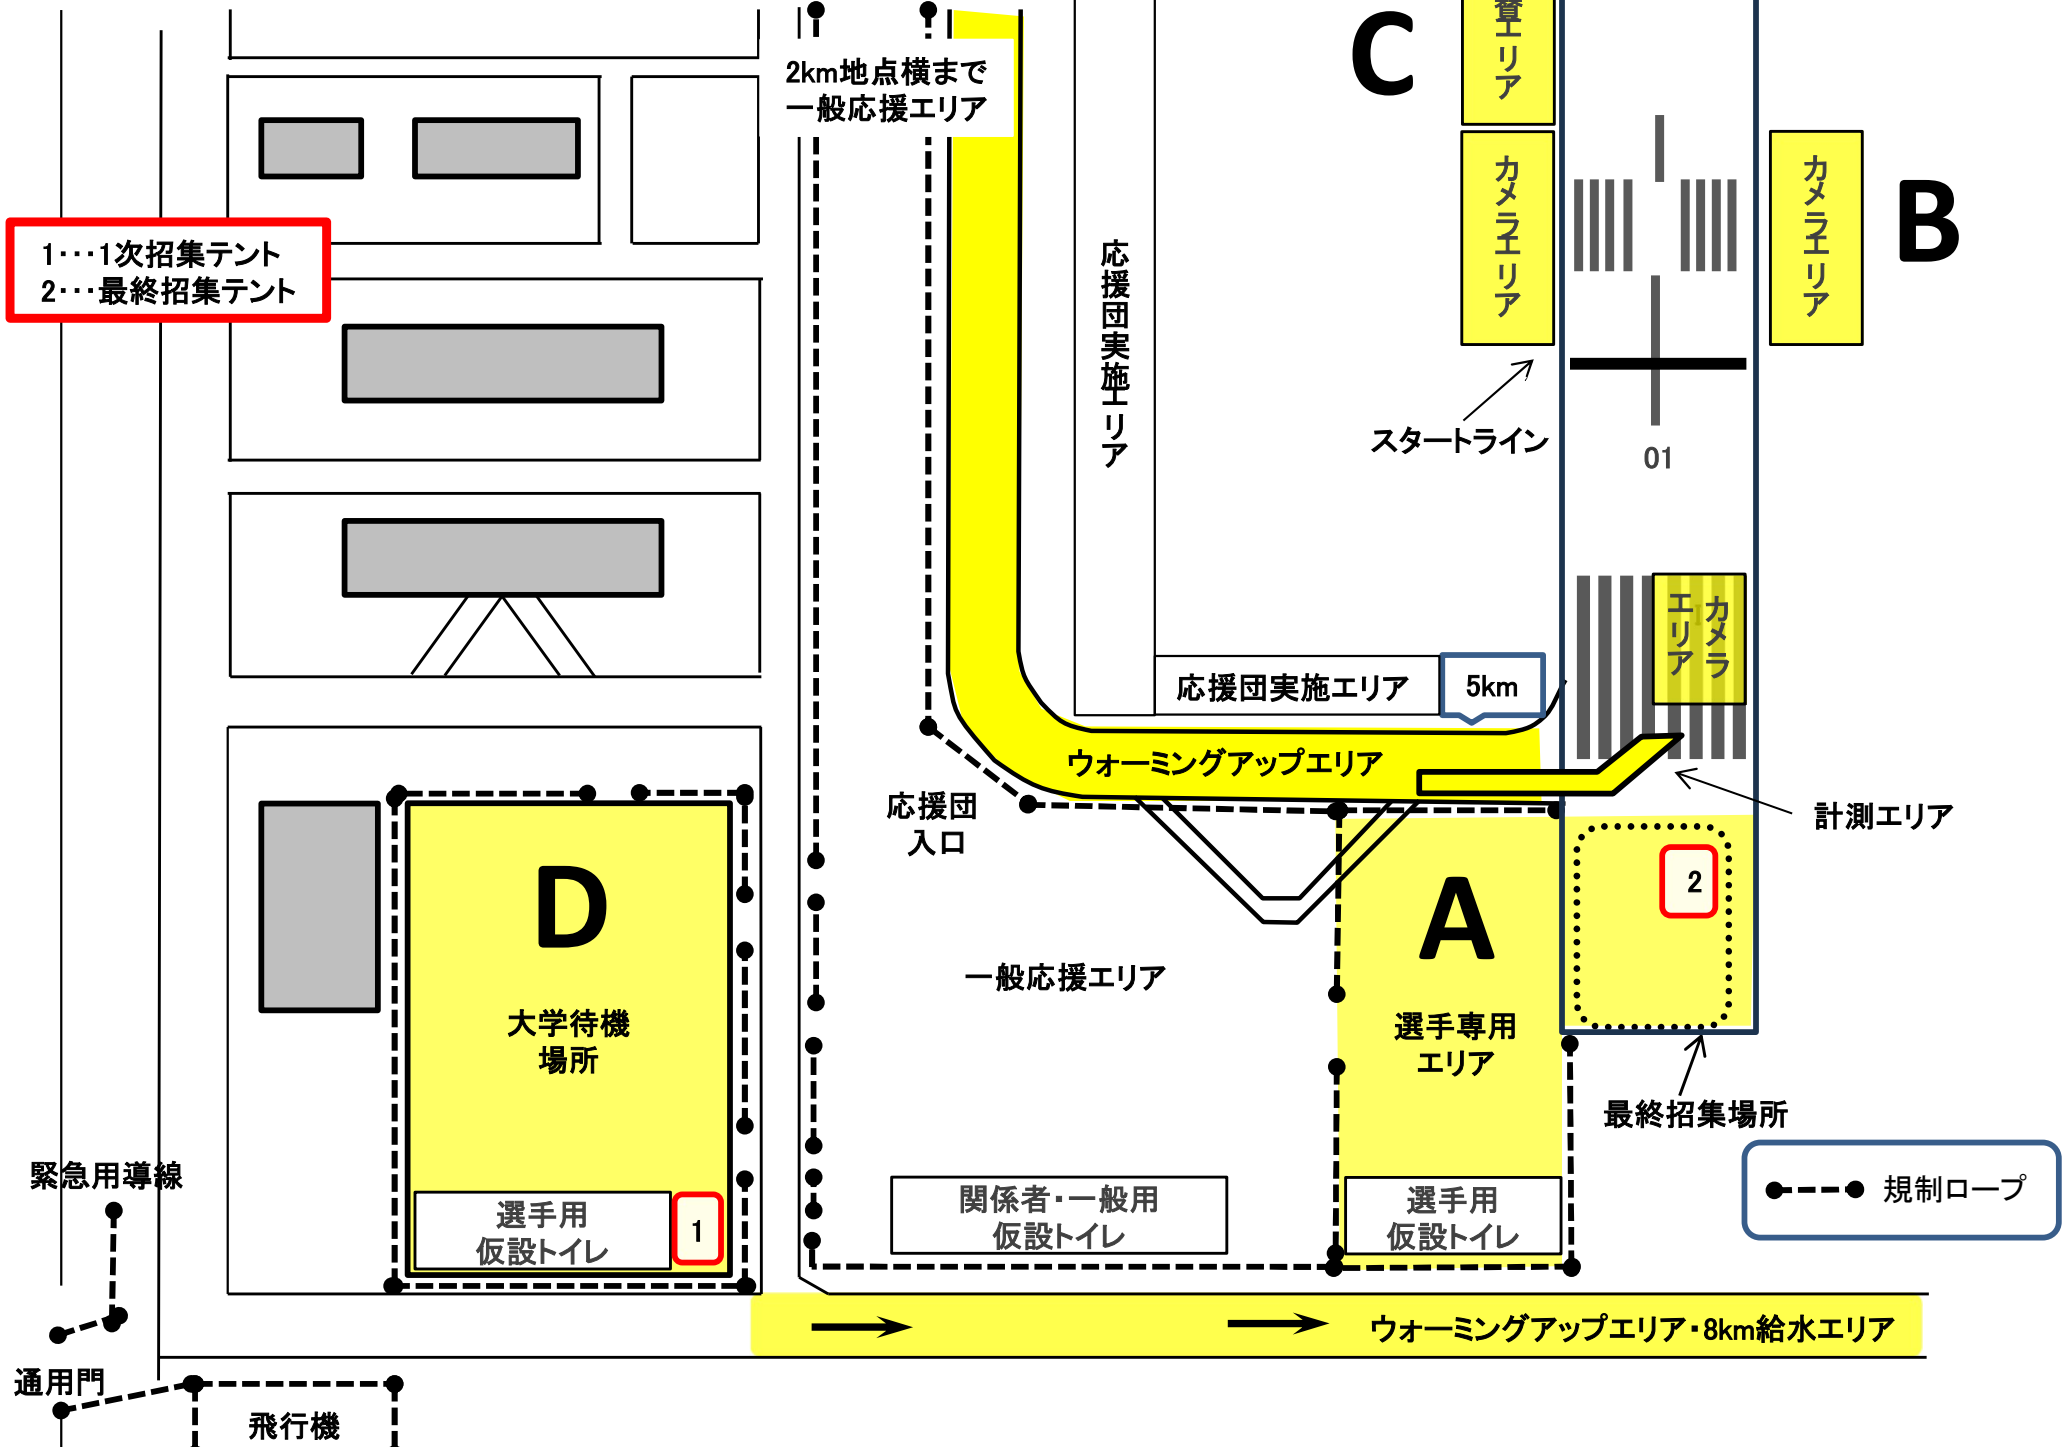

第100回東京箱根間往復大学駅伝競走予選会

スタートエリア図

第100回東京箱根間往復大学駅伝競走予選会 フィニッシュエリア図

- 1...協賛社テント
- 2...大会役員テント
- 3...大会本部テント
- 4...学連テント
- 5...記録テント
- 6...ビジョンテント
- 7...報道テント
- 8...東陸計時テント
- 9...計測テント
- 10...医務テント
- 11...大学待機テント群
- 12...号外配布テント